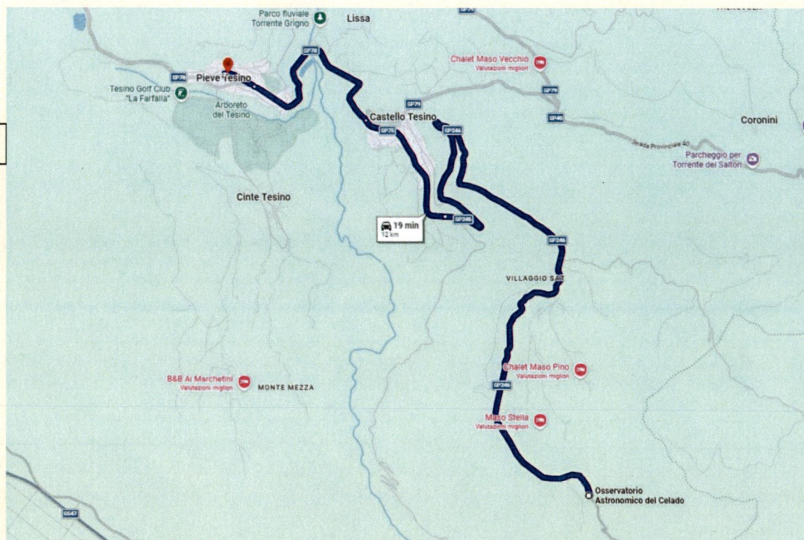

Accoglienza partecipanti

APERICENA

20:00 Partenza per il Tesino –Celado

21:00 Arrivo a Osservatorio Astronomico Celado

VISITA GUIDATA

40 minuti totali – 22 Km

Comuni attraversati :

Grigno (TN)

Castello Tesino (TN)

Pieve Tesino (TN)

2

A.S.D. Dame delle Dolomiti
C.F. A.S.D. 90020300225
Sede Roncegno Terme (TN)
Via Roat 8 CAP 38050

Programma 23 Maggio 2° Tappa

23:00 Partenza da Osservatorio Astronomico Celado

23:15 Arrivo Hotel Cima D'Asta Pieve Tesino (TN)

Fine evento

19 minuti totali – 12 Km

3