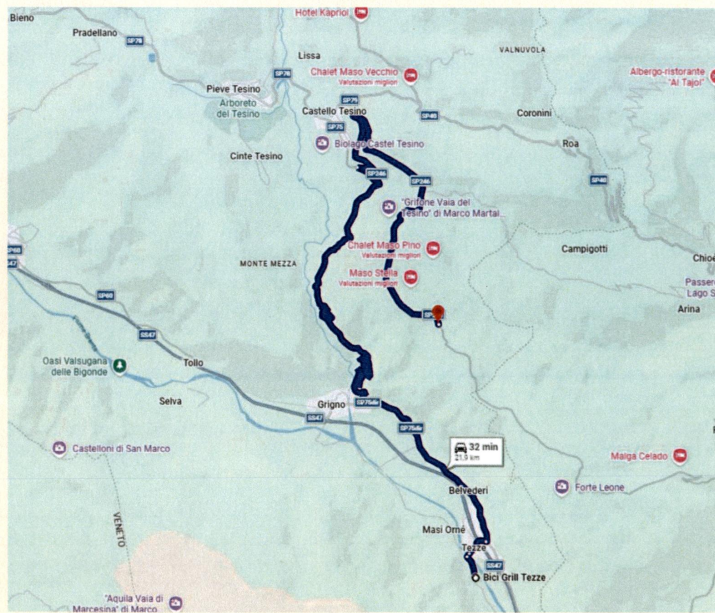

A.S.D. Dame delle Dolomiti
C.F. A.S.D. 90020300225
Sede Roncegno Terme (TN)
Via Roat 8 CAP 38050

C174 - 0014033 - 08/05/2026 P - Allegato Utente 1 (A01)

Programma 23 Maggio 1° Tappa

18:30 arrivo partecipanti Bicigrill Grigno Via Pra Minati (TN)

Accoglienza partecipanti

APERICENA

20:00 Partenza per il Tesino –Celado

21:00 Arrivo a Osservatorio Astronomico Celado

VISITA GUIDATA

40 minuti totali – 22 Km

Comuni attraversati :

Grigno (TN)

Castello Tesino (TN)

Pieve Tesino (TN)

2

A.S.D. Dame delle Dolomiti
C.F. A.S.D. 90020300225
Sede Roncegno Terme (TN)
Via Roat 8 CAP 38050

Programma 23 Maggio 2° Tappa

23:00 Partenza da Osservatorio Astronomico Celado

23:15 Arrivo Hotel Cima D'Asta Pieve Tesino (TN)

Fine evento

19 minuti totali – 12 Km

3