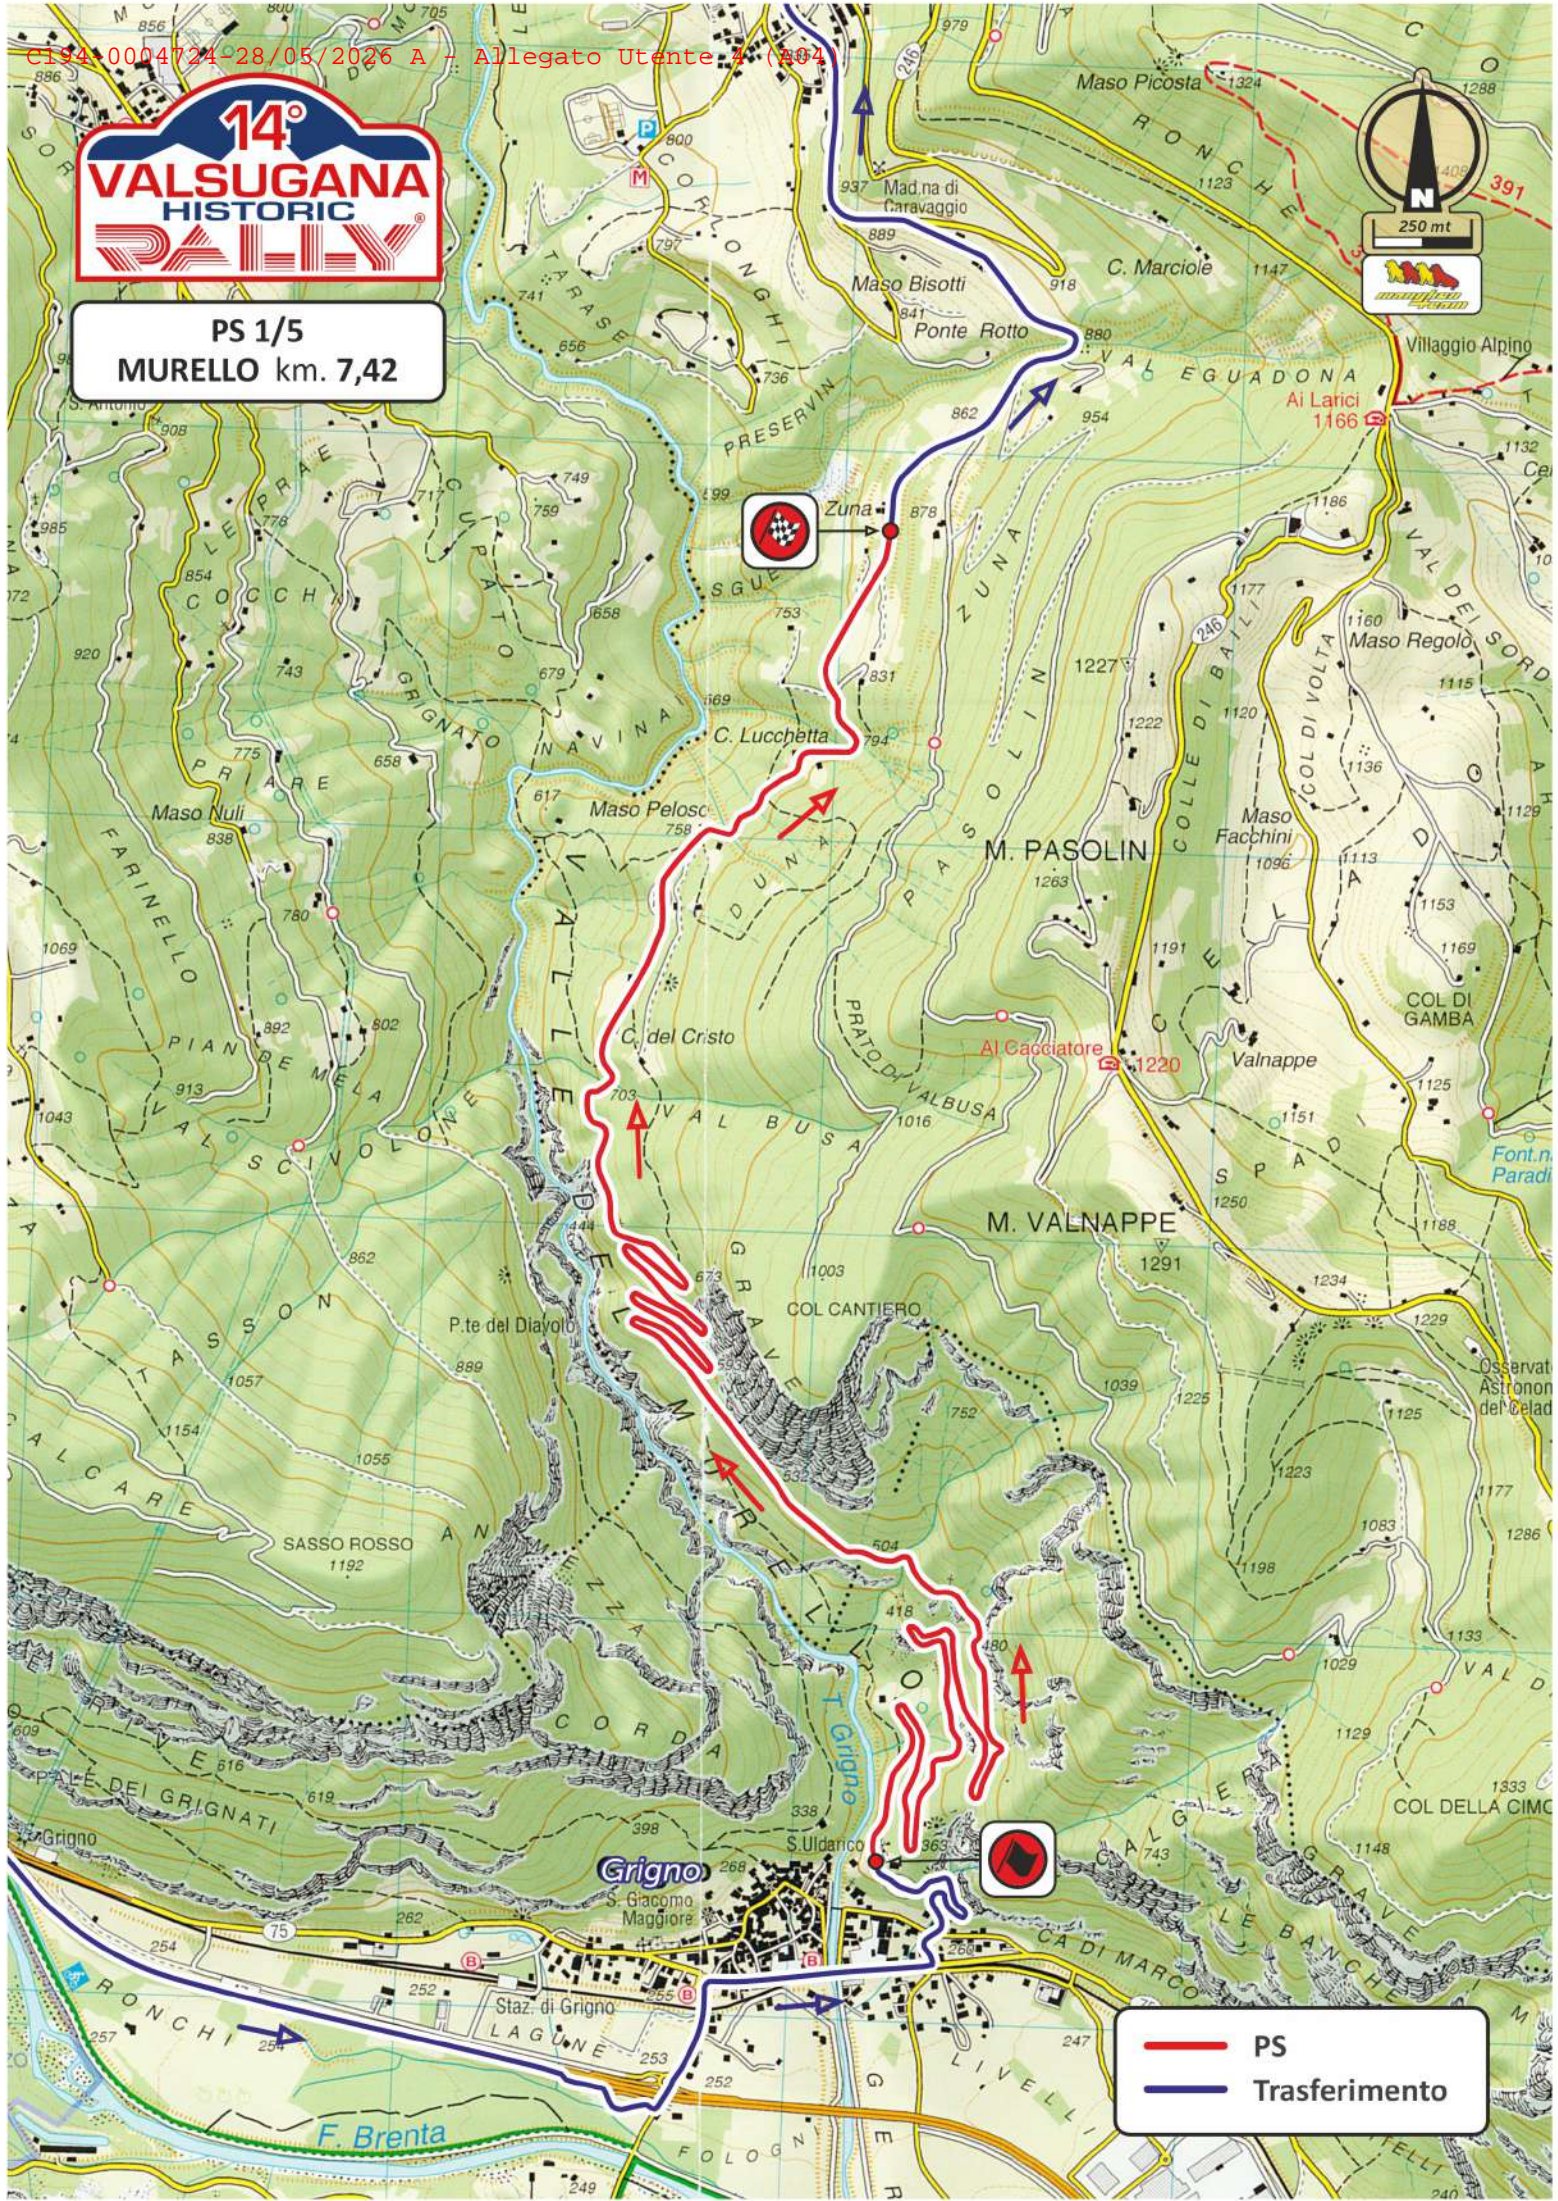

PS 1/5
MURELLO km. 7,42

— PS
— Trasferimento