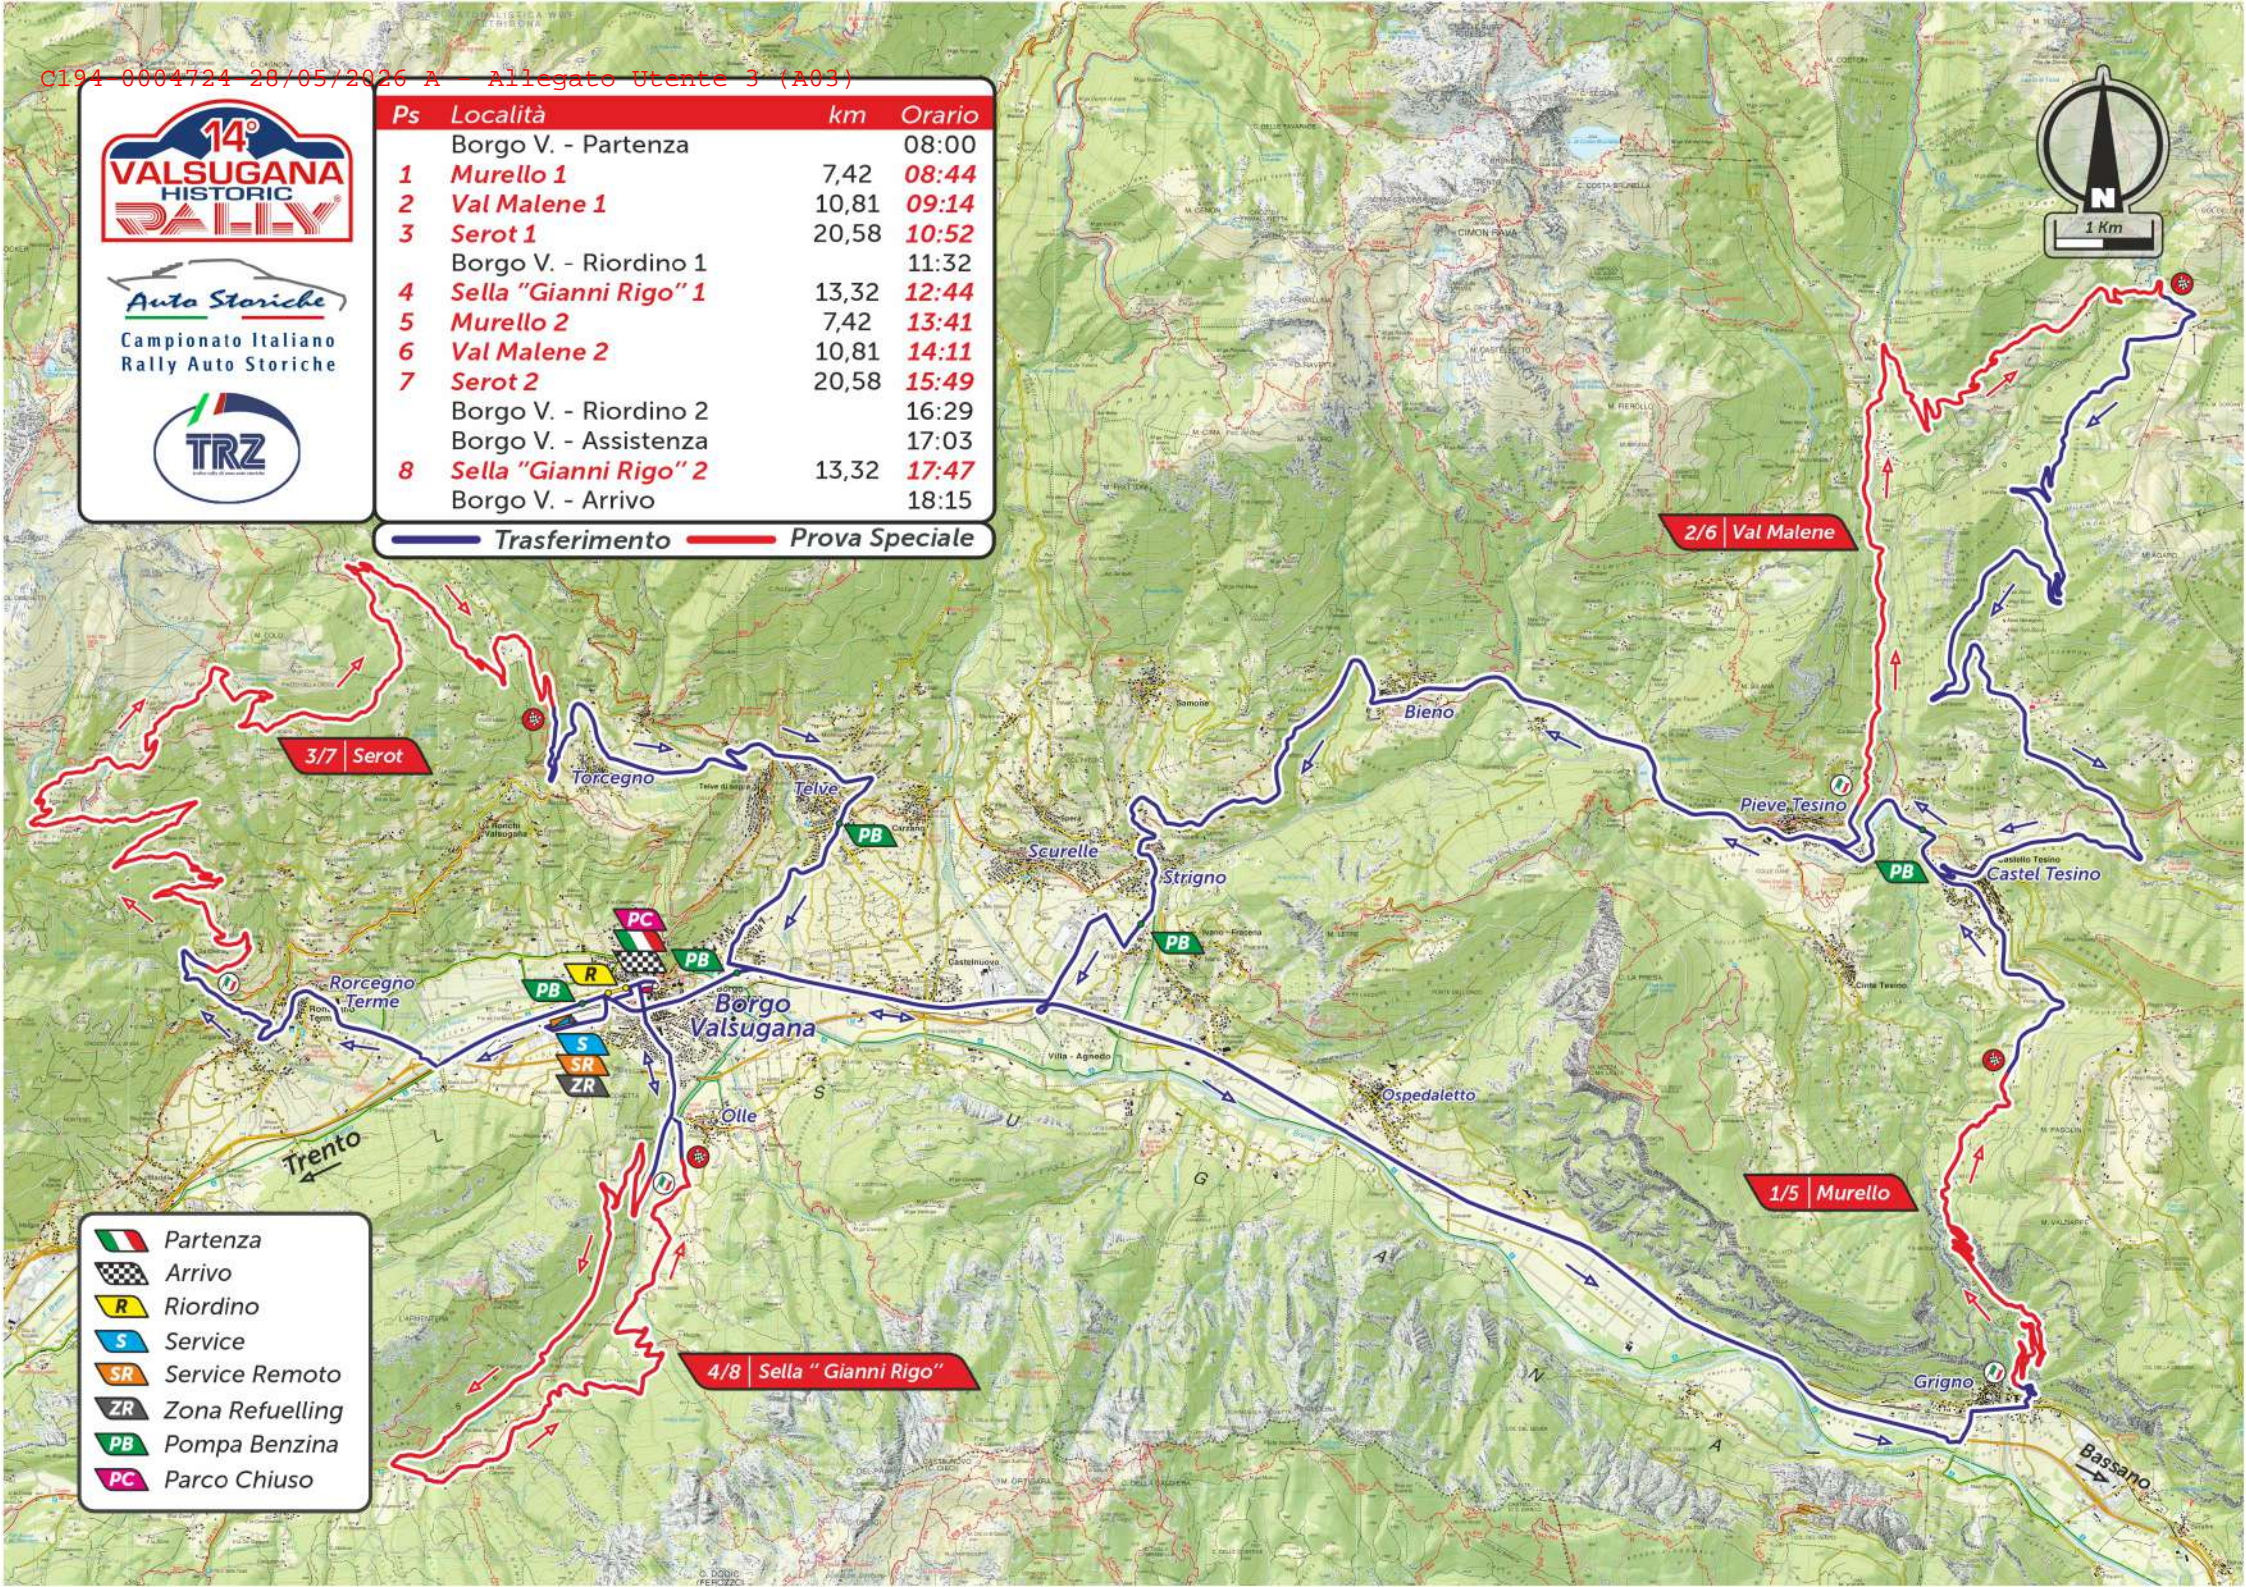

Auto Storiche
Campionato Italiano
Rally Auto Storiche

Ps	Località	km	Orario
	Borgo V. - Partenza		08:00
1	Murello 1	7,42	08:44
2	Val Malene 1	10,81	09:14
3	Serot 1	20,58	10:52
	Borgo V. - Riordino 1		11:32
4	Sella "Gianni Rigo" 1	13,32	12:44
5	Murello 2	7,42	13:41
6	Val Malene 2	10,81	14:11
7	Serot 2	20,58	15:49
	Borgo V. - Riordino 2		16:29
	Borgo V. - Assistenza		17:03
8	Sella "Gianni Rigo" 2	13,32	17:47
	Borgo V. - Arrivo		18:15

Trasferimento Prova Speciale

- Partenza
- Arrivo
- Riordino
- Service
- Service Remoto
- Zona Refuelling
- Pompa Benzina
- Parco Chiuso