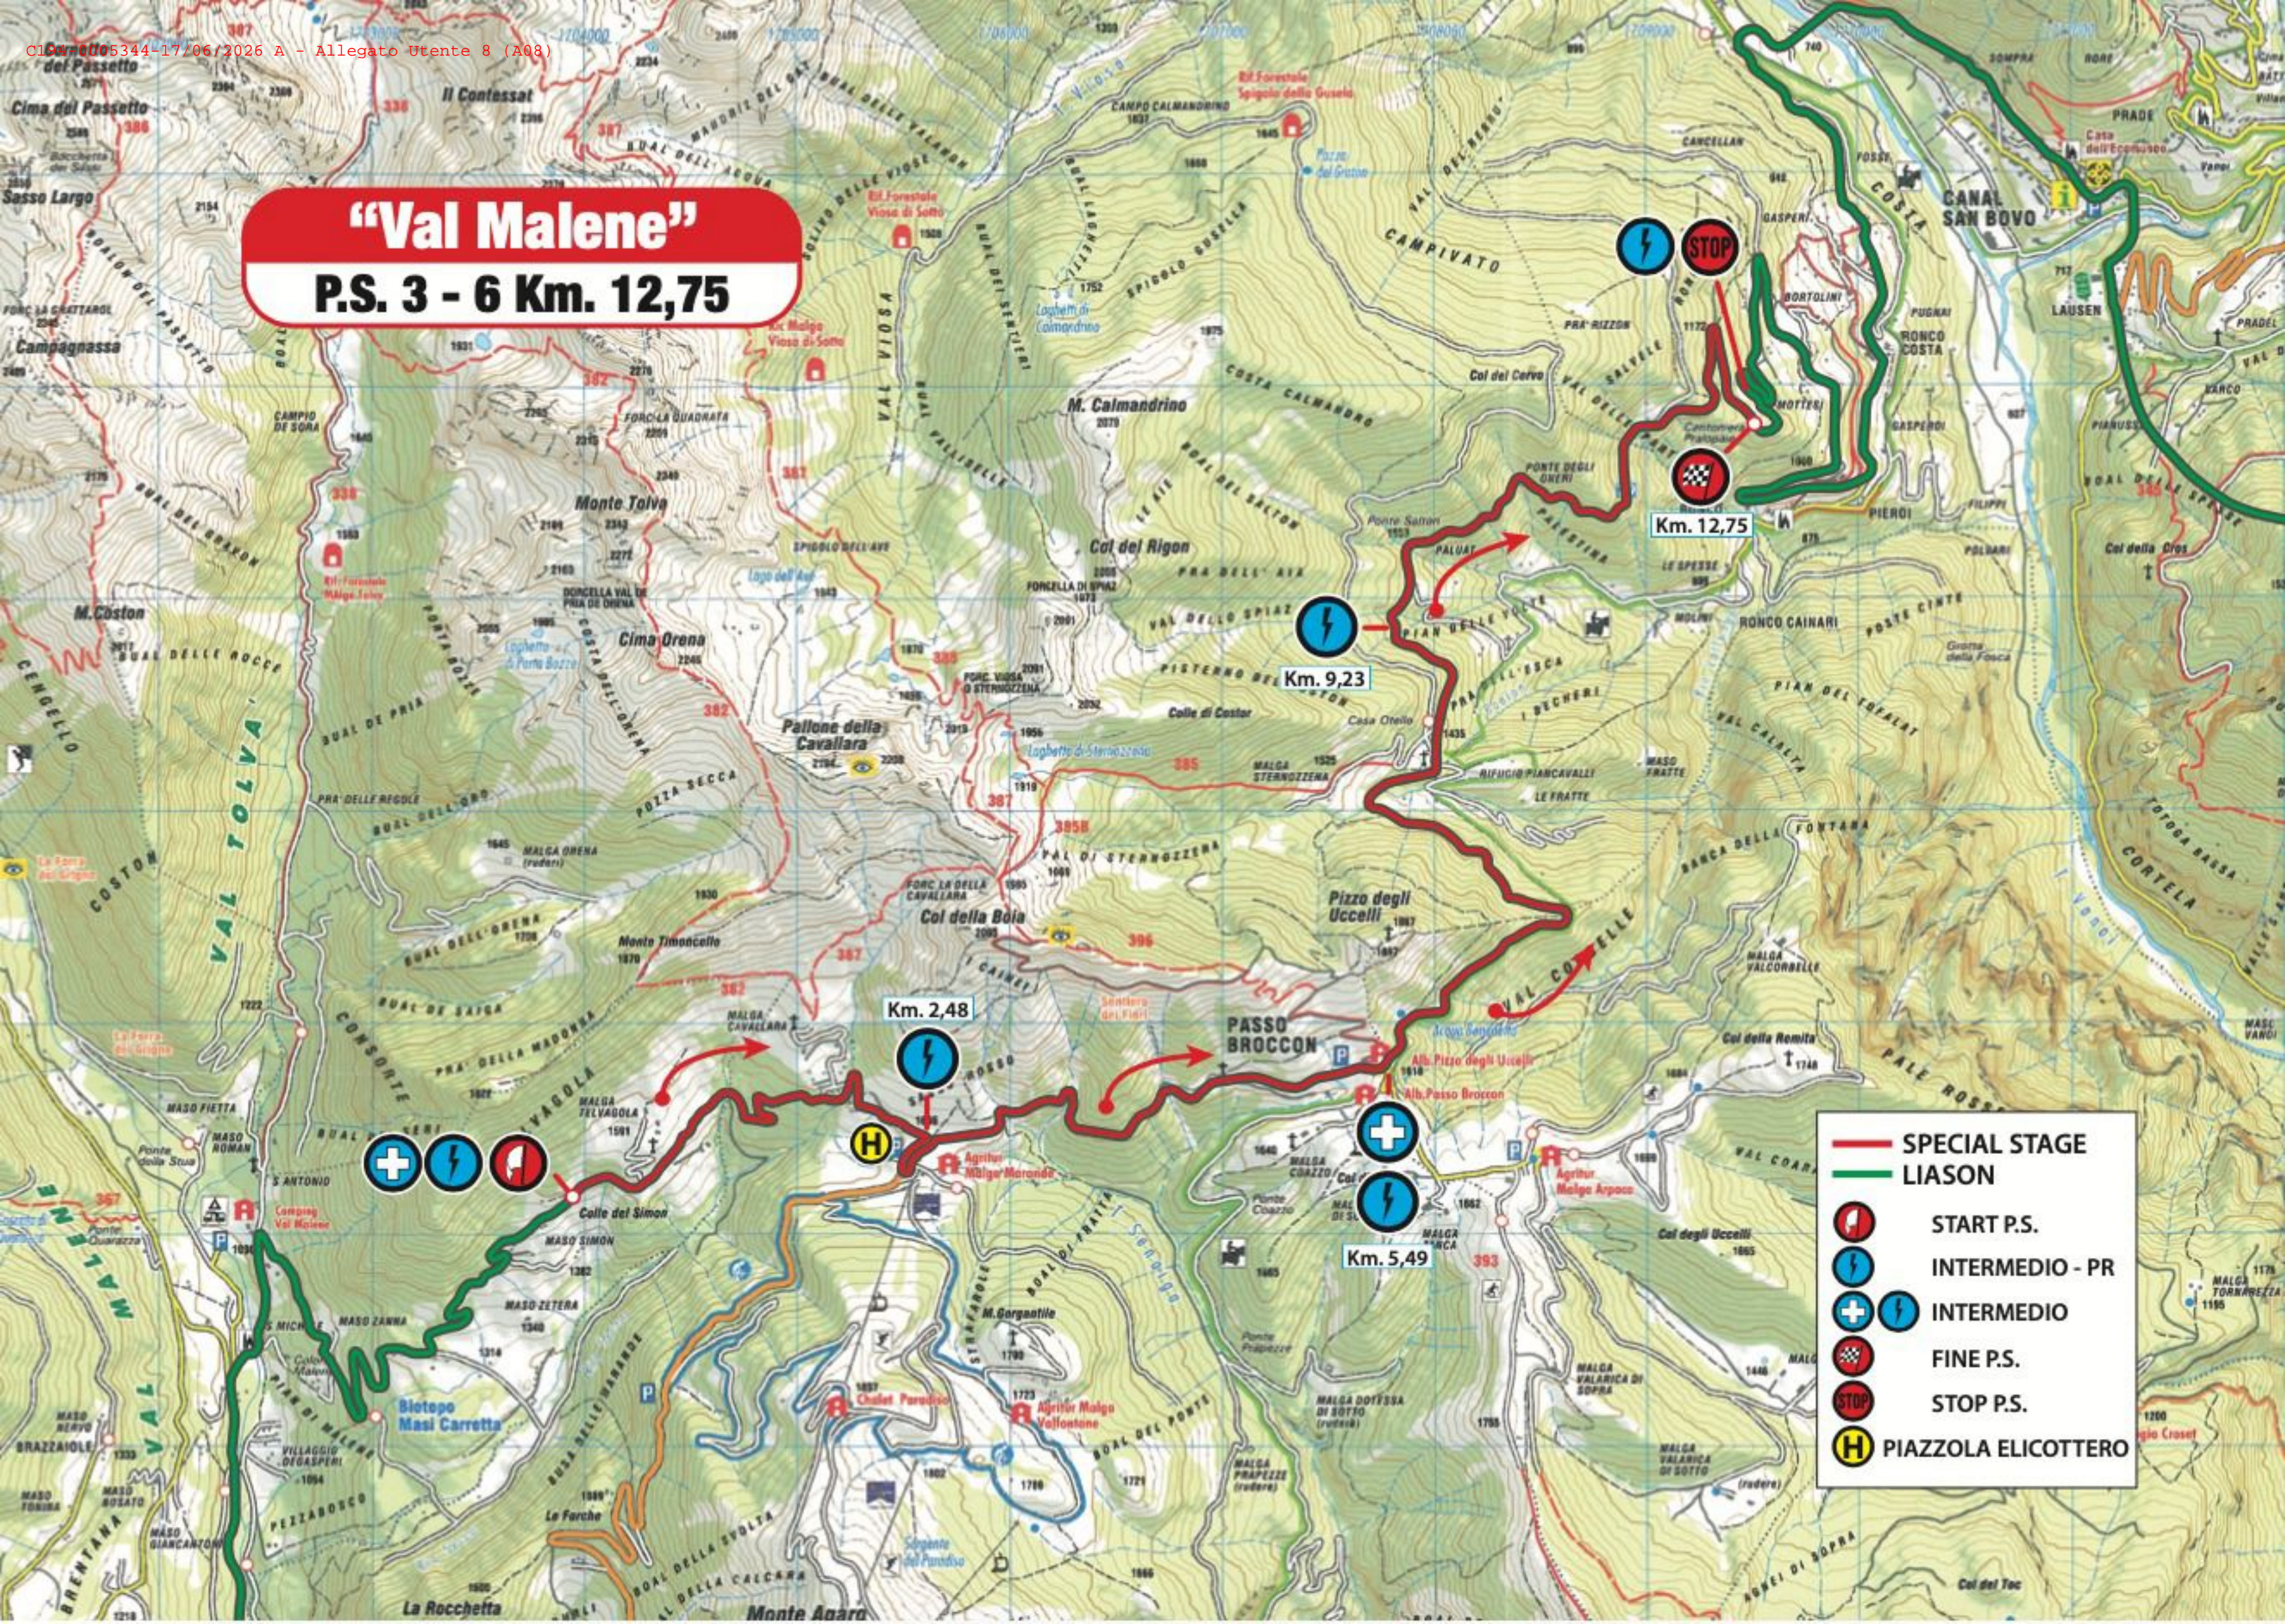

"Val Malene" P.S. 3 - 6 Km. 12,75

	SPECIAL STAGE
	LIASON
	START P.S.
	INTERMEDIO - PR
	INTERMEDIO
	FINE P.S.
	STOP P.S.
	PIAZZOLA ELICOTTERO

Km. 2,48

Km. 9,23

Km. 12,75

Km. 5,49