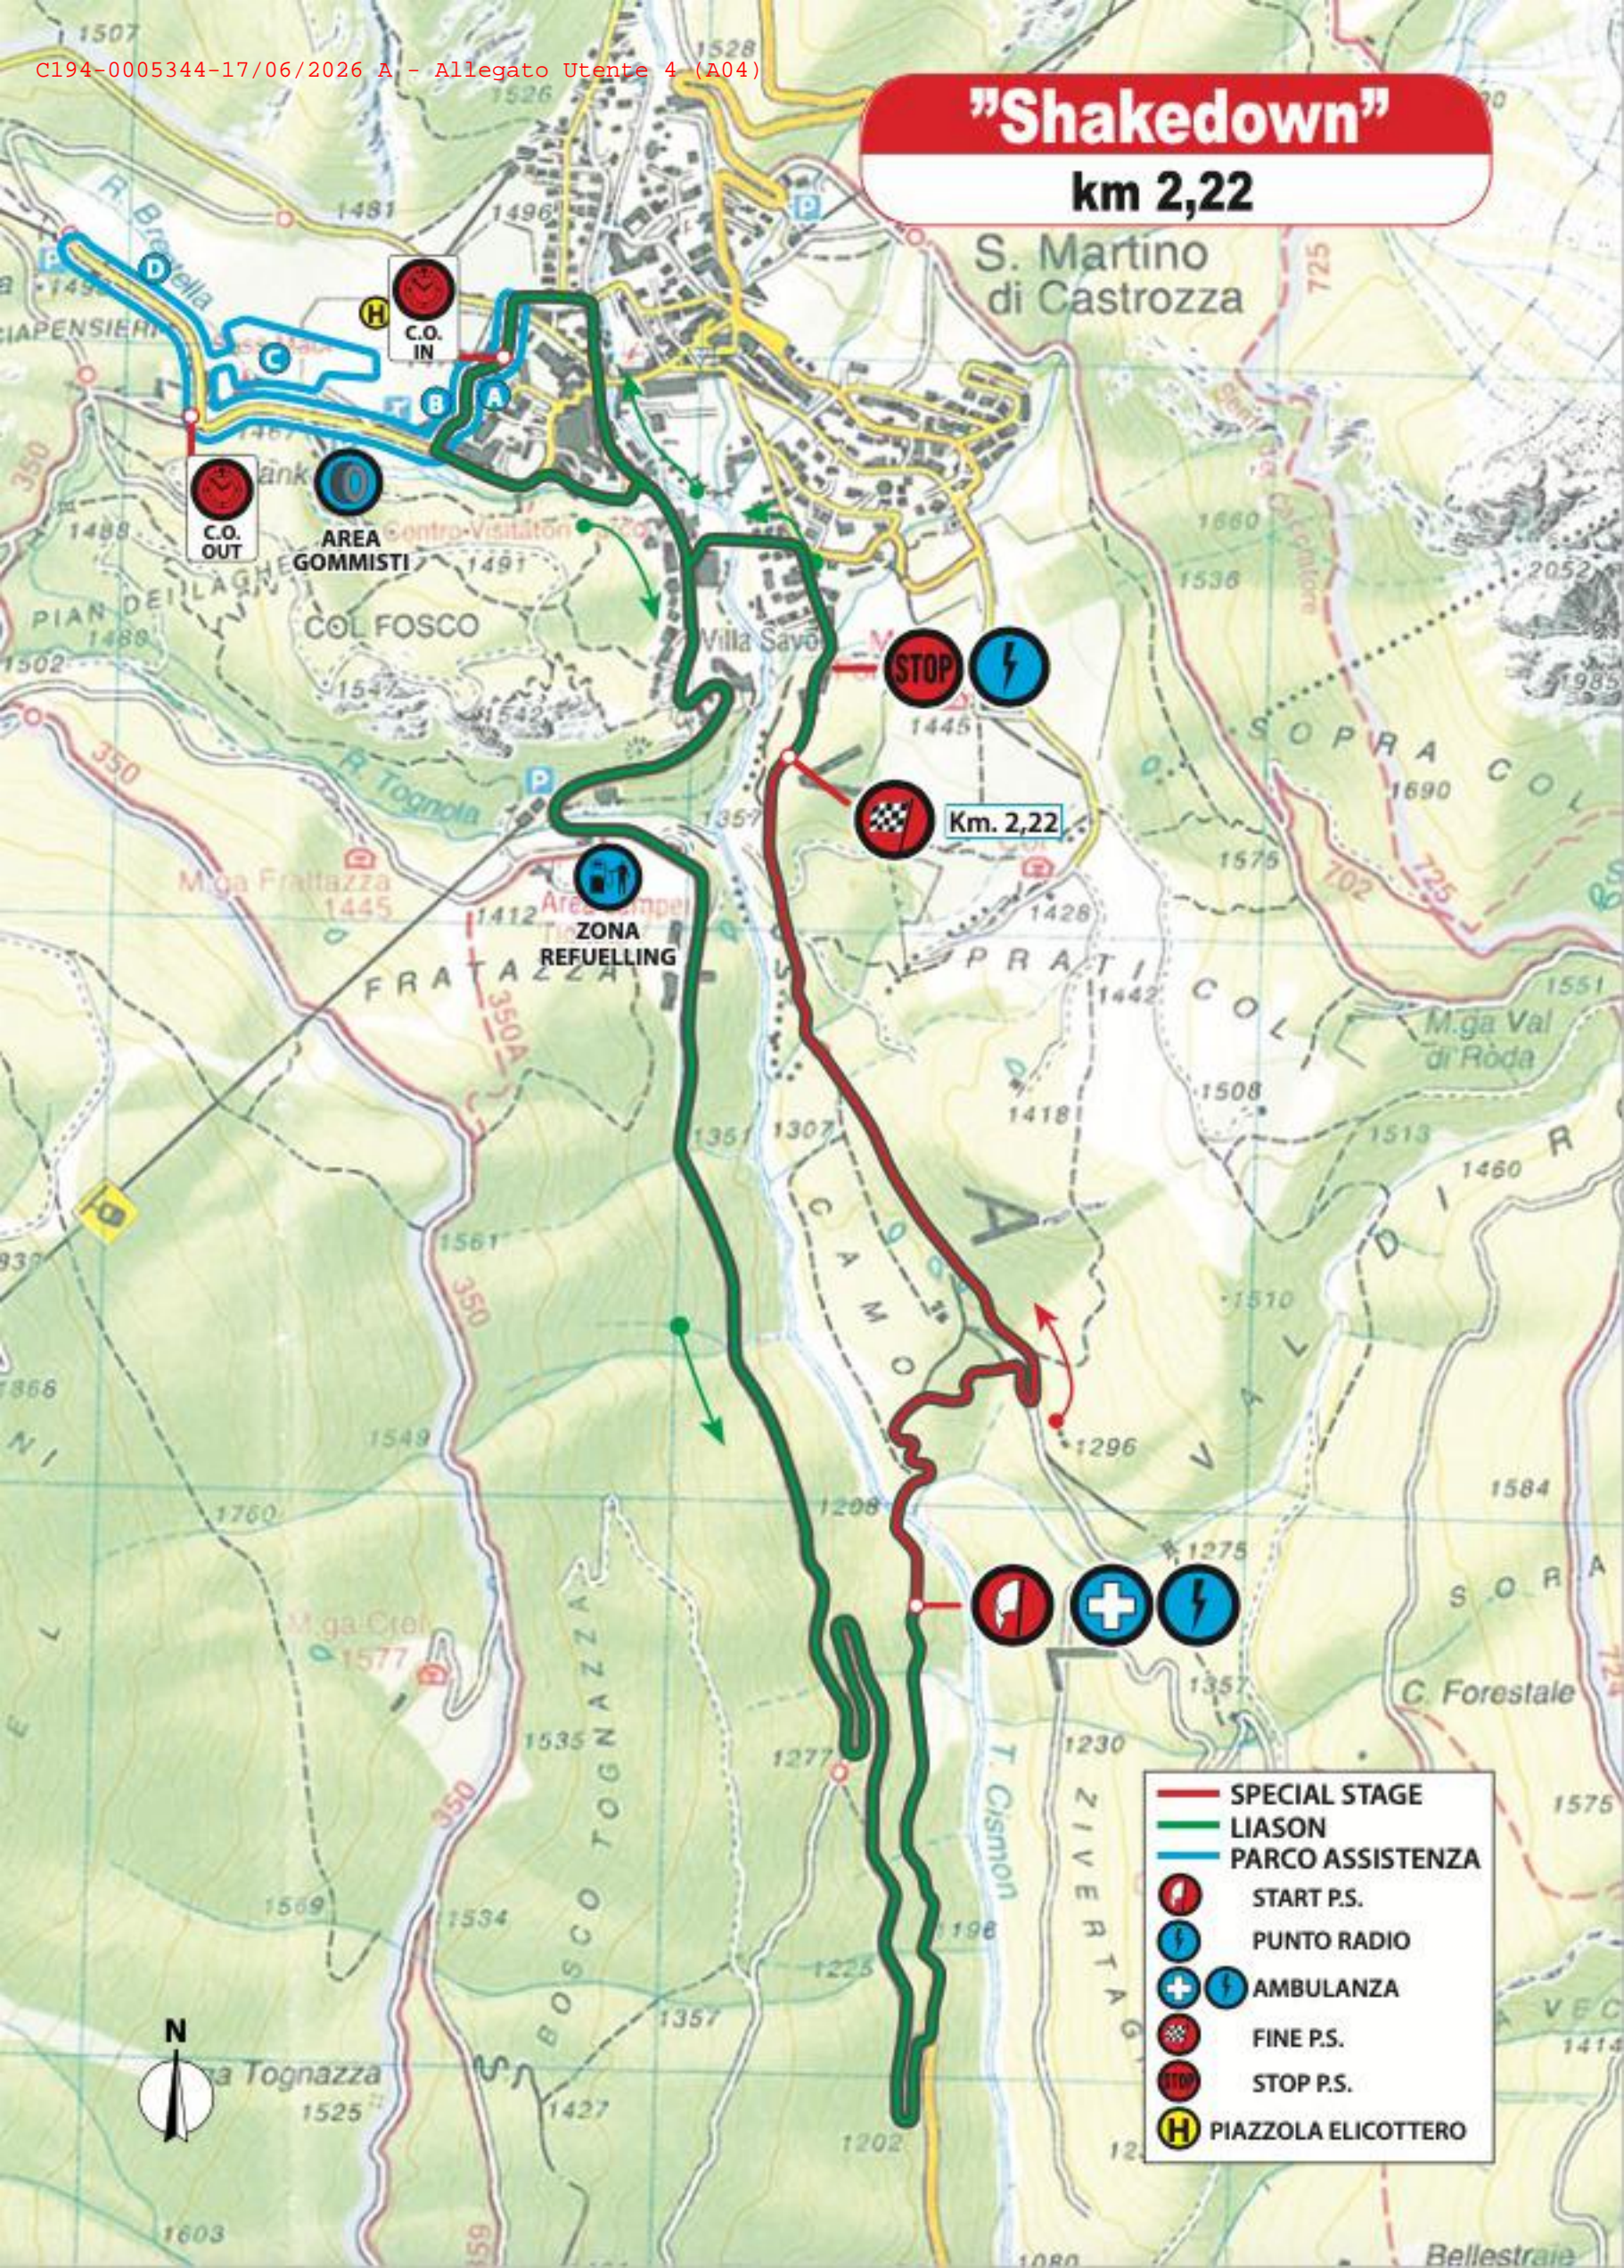

"Shakedown"

km 2,22

- SPECIAL STAGE
- LIASON
- PARCO ASSISTENZA
- START P.S.
- PUNTO RADIO
- AMBULANZA
- FINE P.S.
- STOP P.S.
- PIAZZOLA ELICOTTERO